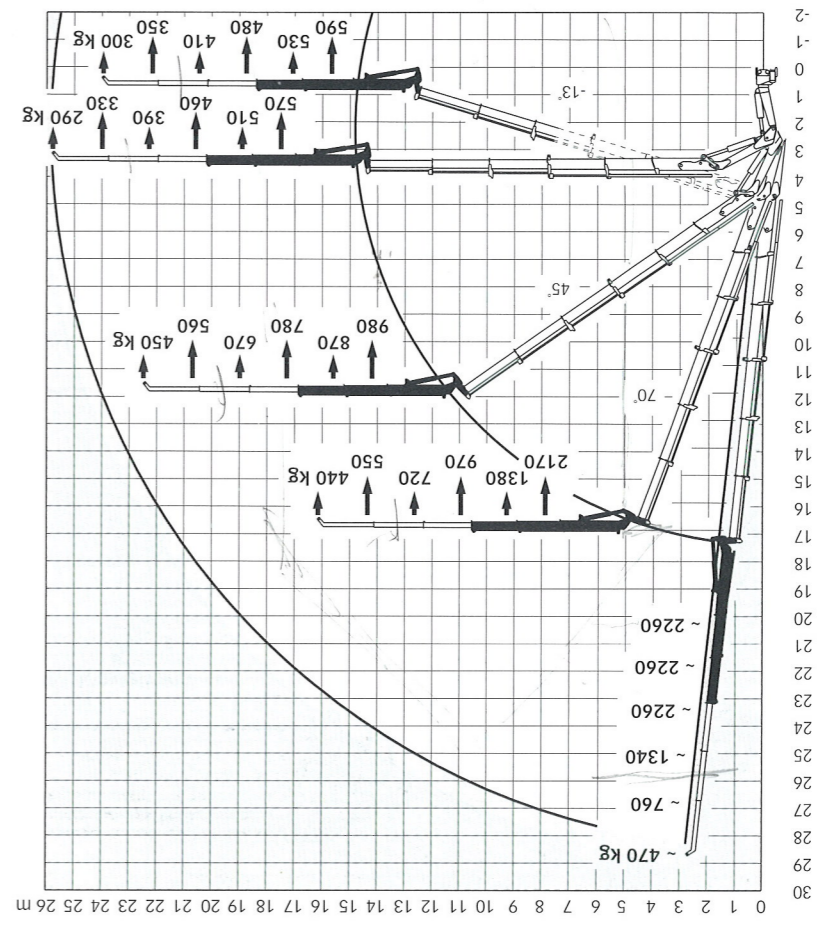

Centre of gravity (without support legs)
Schwerpunktzentrum (ohne Seitenstützen)
Centre de gravité (sans stabilisateurs)
Zwaartpunt (zonder steunpoten)
Baricentro (senza stabilizzazione)

**RANGE DIAGRAM
BEWEGUNGSDIAGRAMM
DIAGRAMME DE PORTÉE
WERKBEREIK
DIAGRAMMA DI ESCURSIONE**

JIB 65 X-2

JIB 65 X-3