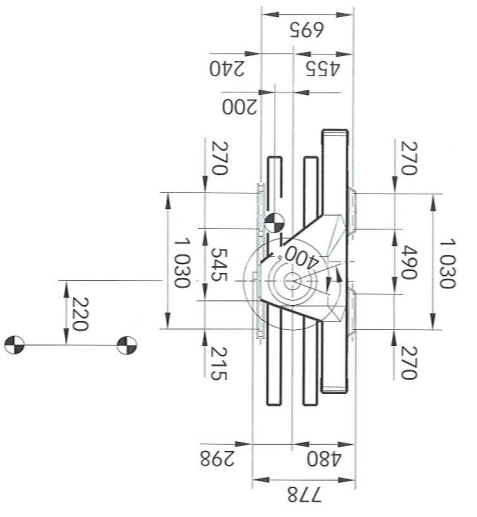

Centre of gravity (without support legs)
Schwerpunktzentrum (ohne Seitenstützen)
Centre de gravité (sans stabilisateurs)
Zwaartpunt (zonder steunpoten)
Baricentro (senza stabilizzazione)

**RANGE DIAGRAM
BEWEGUNGSDIAGRAMM
DIAGRAMME DE PORTÉE
WERKBEREIK
DIAGRAMMA DI ESCURSIONE**

JIB 65 X-2

JIB 65 X-3